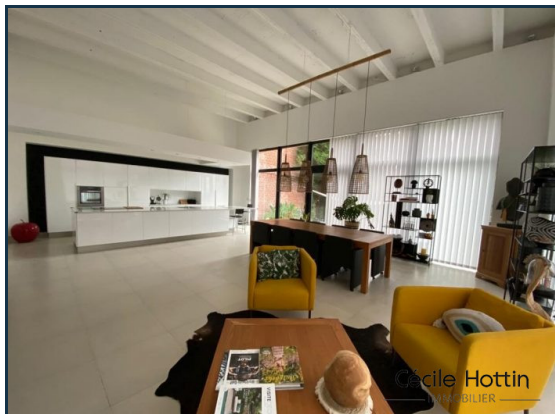

 300 m² 7 pièces Tourcoing

Référence VM2010, Mandat N°390 **Superbe Loft individuel de 300m2 assis sur 413m2.**

Aménagé sur plusieurs niveaux dès l'entrée vous apprécierez sa rareté avec une vaste entrée desservant un salon cocooning , une salle de jeux et un espace bureau en entre-sol ainsi qu'une pièce à vivre de 70m2 avec salle manger et une cuisine contemporaine tournés vers le jardin plein Sud.

Pour les commodités ; de nombreux rangements, un cellier un grenier de 17m2, un cabanon extérieur, 3 places de stationnements dans la propriété.

Au coeur du centre ville , proche de toutes les commodités ; commerces , gare , transports.

Surface	300.00 m ²
Séjour	70 m ²
Superficie du terrain	04 a 13 ca
Pièces	7
Chambres	4 Plus bureau
Niveaux	3
Salle de bains	2
WC	2
Epoque, année	1900
État général	En excellent état
Vue	Jardin, terrasse
Exposition	Sud
	Au sol
Chauffage	Granulés
	Pompe à chaleur
Ouvertures	Aluminium
Assainissement	Tout à l'égout
Cuisine	Aménagée et équipée, Américaine
Stationnement ext.	3
Taxe foncière	1 537 €/an
Diagnostic	Effectué
Consommations énergétiques	C
Emissions GES	A